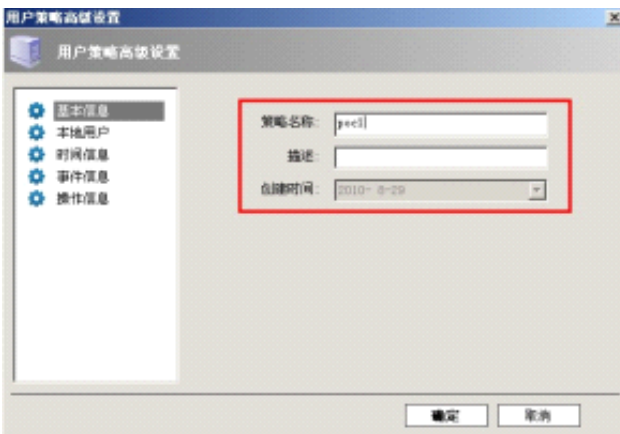

## 2. TSAuditor 录像调度

**用户名过滤:**

设置录像对象，可以引出系统对象客户，可以指定录像，也可以排除录像。

**IP 地址过滤:**

设置录像对象，可以针对指定的 IP 地址范围，做为录像或排除对象。

**高级设置:**

选择 **高级设置** 然后 “**新建用户策略**”

\*注：本地用户选择是策略所要针对性的客户