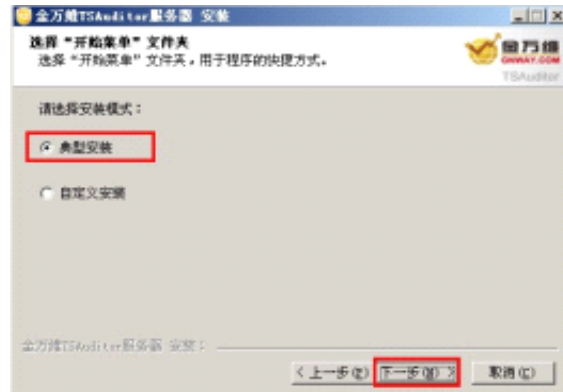

### 1. 程序安装

TSAuditor\_Server 的主程序为:

双击主程序, 进行安装

按提示进行安装, 选择下一步;

**\*重要提示: TSAuditor\_Server 安装后需要进行重启才会生效;**  
安装完成后, 桌面上会生成 TSAuditor\_Server 的程序图标:

## 2. 注册试用帐号

打开 TSAuditor 服务器:

如果没有 TSAuditor 系统的注册帐号，请选择 **2. 点此申请试用帐号；** 重新注册 申请一个新的 TSAuditor 的测试帐号，如果有，请直接在许可证配置里 输入原有的 TSAuditor 的帐号即可。 并选择 “保存配置” 和 “刷新”， **直至许可证状态有显示状态为正常。**

同时点选 “启动服务”，将 服务状态 改为