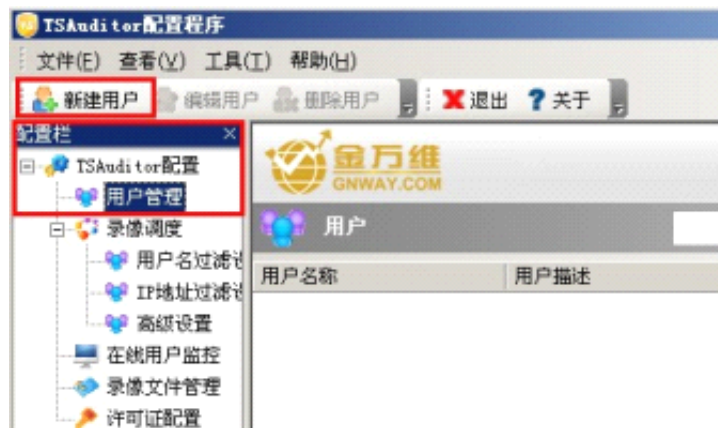

首先点选 “用户管理” 然后 选择 “新建用户”。