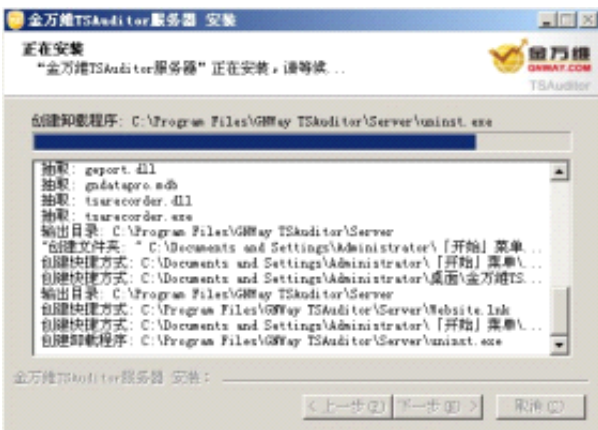

### 1. 程序安装

TSAuditor\_Server 的主程序为:

双击主程序, 进行安装

按提示进行安装, 选择下一步;

**\*重要提示: TSAuditor\_Server 安装后需要进行重启才会生效;**  
安装完成后, 桌面上会生成 TSAuditor\_Server 的程序图标:

## 2. 注册试用帐号

打开 TSAuditor 服务器:

如果没有 TSAuditor 系统的注册帐号，请选择 **2. 点此申请试用帐号；** 重新注册 申请一个新的 TSAuditor 的测试帐号，如果有，请直接在许可证配置里 输入原有的 TSAuditor 的帐号即可。 并选择 “保存配置” 和 “刷新”， **直至许可证状态有显示状态为正常。**

同时点选 “启动服务”，将 服务状态 改为