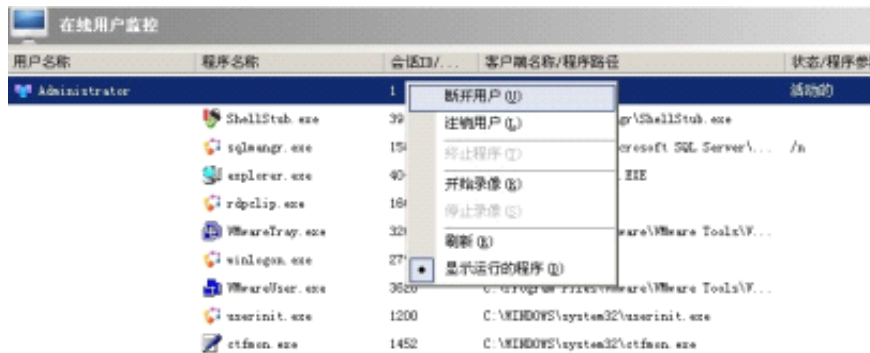

可以针对可执行程序路径，或特定文件或文件夹事件、注册表路径配置详细的“事件触发”策略。

操作信息：

可以针对所制定的“事件触发”策略，来执行相应的动作，比如结束录像，开始录像，结束会话，等。

3. TSAuditor 在线用户监控

在线用户监控，可以实现对所有远程登录到服务器的用户，及所有附带启动的程序进行管理，同时可以配置用户断开及注销操作。并可以针对特定用户，开始录像。