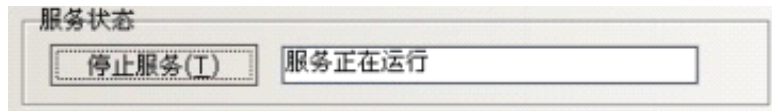

### 1. 程序安装

TSAuditor\_Server 的主程序为:

双击主程序, 进行安装

按提示进行安装, 选择下一步;

**\*重要提示: TSAuditor\_Server 安装后需要进行重启才会生效;**  
安装完成后, 桌面上会生成 TSAuditor\_Server 的程序图标:

## 2. 注册试用帐号

打开 TSAuditor 服务器:

如果没有 TSAuditor 系统的注册帐号，请选择 **2. 点此申请试用帐号；** 重新注册 申请一个新的 TSAuditor 的测试帐号，如果有，请直接在许可证配置里 输入原有的 TSAuditor 的帐号即可。 并选择 “保存配置” 和 “刷新”， **直至许可证状态有显示状态为正常。**

同时点选 “启动服务”，将 服务状态 改为