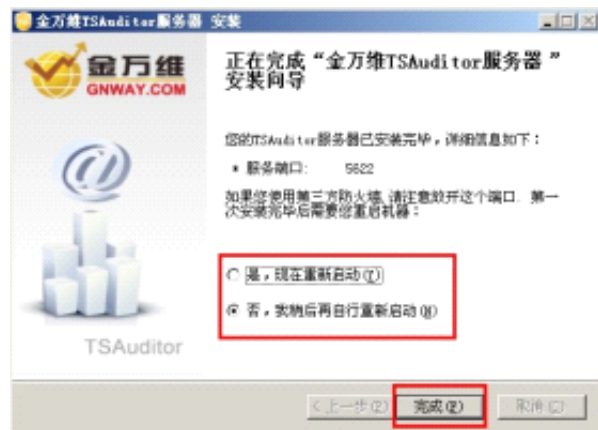

### 1. 程序安装

TSAuditor\_Server 的主程序为:

双击主程序, 进行安装

按提示进行安装, 选择下一步;

**\*重要提示: TSAuditor\_Server 安装后需要进行重启才会生效;**  
安装完成后, 桌面上会生成 TSAuditor\_Server 的程序图标:

## 2. 注册试用帐号

打开 TSAuditor 服务器:

如果没有 TSAuditor 系统的注册帐号，请选择 **2. 点此申请试用帐号；** 重新注册 申请一个新的 TSAuditor 的测试帐号，如果有，请直接在许可证配置里 输入原有的 TSAuditor 的帐号即可。 并选择 “保存配置” 和 “刷新”， **直至许可证状态有显示状态为正常。**

同时点选 “启动服务”，将 服务状态 改为