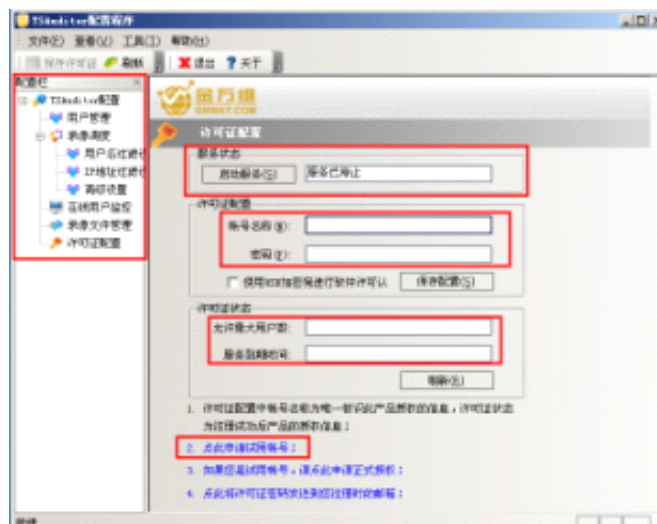

### 1. 程序安装

TSAuditor\_Server 的主程序为:

双击主程序, 进行安装

按提示进行安装, 选择下一步;

**\*重要提示: TSAuditor\_Server 安装后需要进行重启才会生效;**  
安装完成后, 桌面上会生成 TSAuditor\_Server 的程序图标:

## 2. 注册试用帐号

打开 TSAuditor 服务器:

如果没有 TSAuditor 系统的注册帐号，请选择 **2. 点此申请试用帐号；** 重新注册 申请一个新的 TSAuditor 的测试帐号，如果有，请直接在许可证配置里 输入原有的 TSAuditor 的帐号即可。 并选择 “保存配置” 和 “刷新”， **直至许可证状态有显示状态为正常。**

同时点选 “启动服务”，将 服务状态 改为