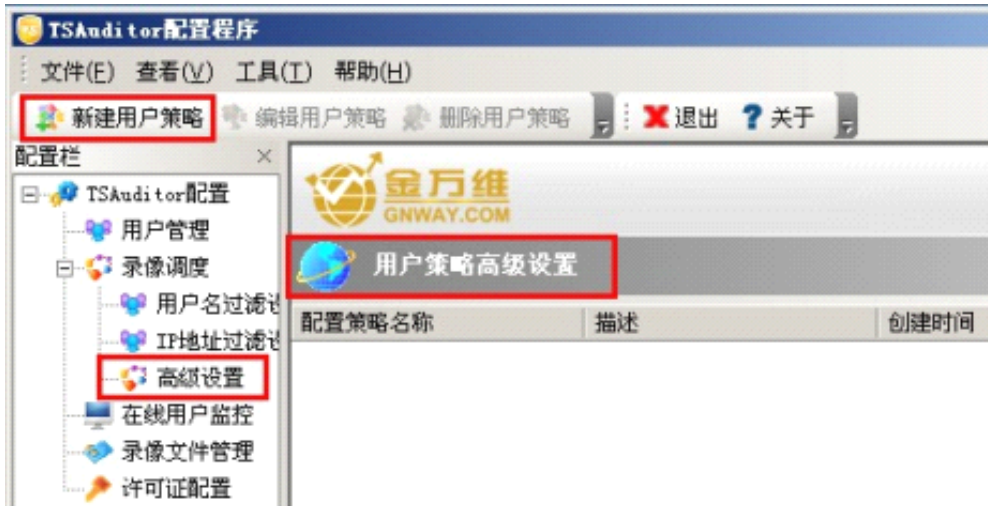

## 2. TSAuditor 录像调度

**用户名过滤:**

设置录像对象，可以引出系统对象客户，可以指定录像，也可以排除录像。

**IP 地址过滤:**

设置录像对象，可以针对指定的 IP 地址范围，做为录像或排除对象。

**高级设置:**

选择 **高级设置** 然后 “**新建用户策略**”

\*注：本地用户选择是策略所要针对性的客户