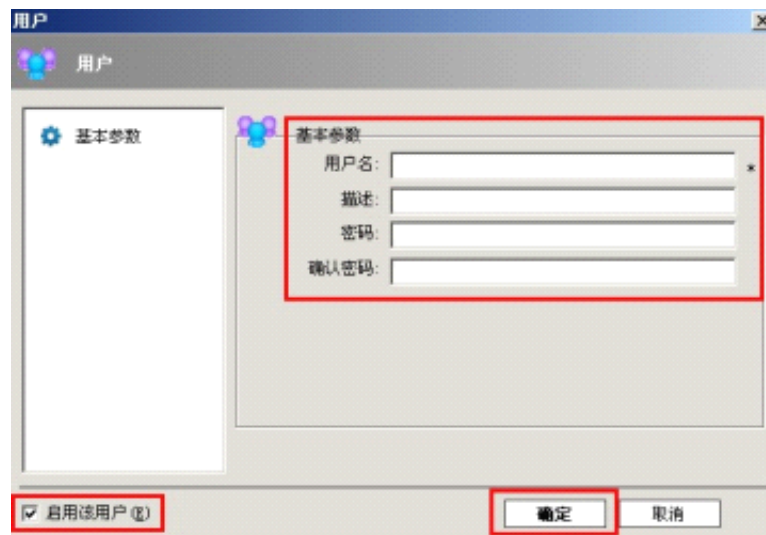

直接输入 “用户名”，“描述” 项可写可不写，“密码” 与 “确认密码” 可以是空白，但如果配置密码，要求值必须一致。

*注：可以建多个管理员帐号，如果想暂时停用哪个帐号，不需要删除，只需要将 “启用该