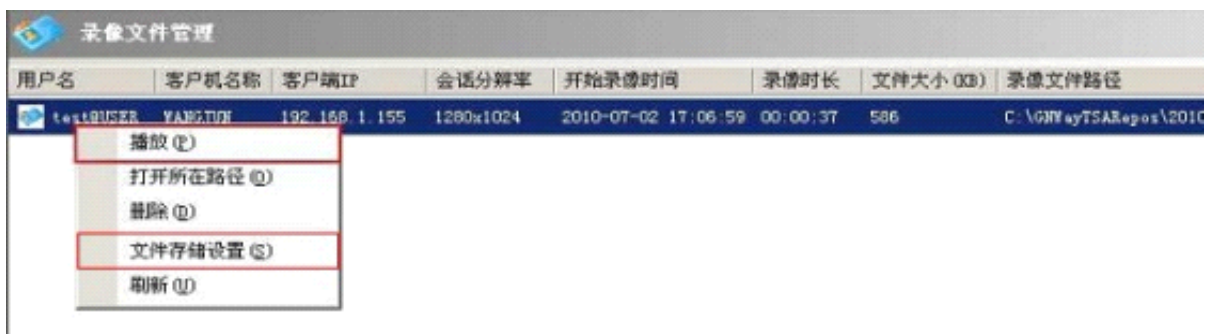

4. TSAuditor 录像文件管理

所有的录像文件，全部可以在此时显示，并且，如果安装过播放器的话，可以直接双击播放，同时也可以修改录像文件的存储位置。

四、 安装 TSAuditor Player

1. Player 安装

TSAuditor_Player 的主程序为：