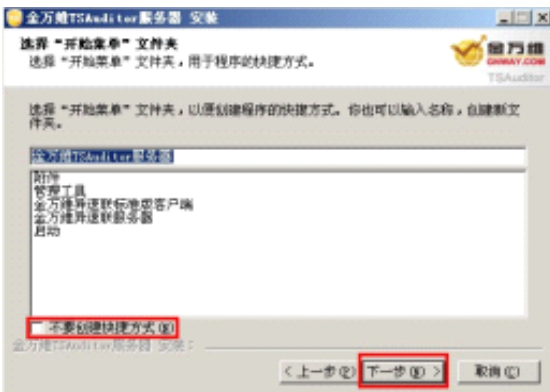

### 1. 程序安装

TSAuditor\_Server 的主程序为:

双击主程序, 进行安装

按提示进行安装, 选择下一步;

**\*重要提示: TSAuditor\_Server 安装后需要进行重启才会生效;**  
安装完成后, 桌面上会生成 TSAuditor\_Server 的程序图标:

## 2. 注册试用帐号

打开 TSAuditor 服务器:

如果没有 TSAuditor 系统的注册帐号，请选择 **2. 点此申请试用帐号；** 重新注册 申请一个新的 TSAuditor 的测试帐号，如果有，请直接在许可证配置里 输入原有的 TSAuditor 的帐号即可。 并选择 “保存配置” 和 “刷新”， **直至许可证状态有显示状态为正常。**

同时点选 “启动服务”，将 服务状态 改为