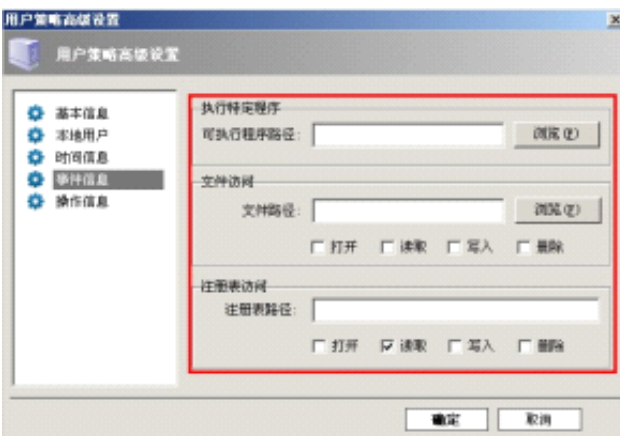

## 2. TSAuditor 录像调度

**用户名过滤:**

设置录像对象，可以引出系统对象客户，可以指定录像，也可以排除录像。

**IP 地址过滤:**

设置录像对象，可以针对指定的 IP 地址范围，做为录像或排除对象。

**高级设置:**

选择 **高级设置** 然后 “**新建用户策略**”

\*注：本地用户选择是策略所要针对性的客户