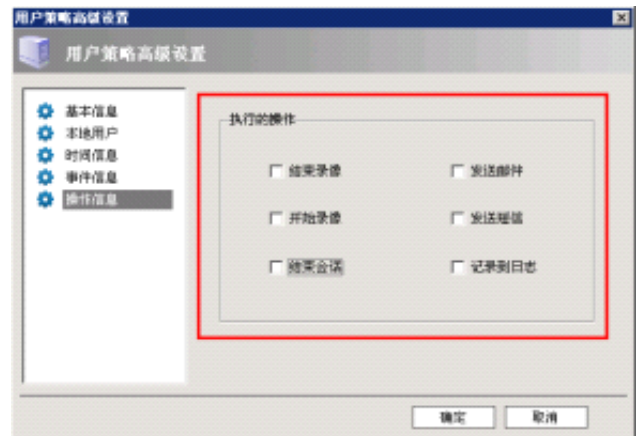

## 2. TSAuditor 录像调度

**用户名过滤:**

设置录像对象，可以引出系统对象客户，可以指定录像，也可以排除录像。

**IP 地址过滤:**

设置录像对象，可以针对指定的 IP 地址范围，做为录像或排除对象。

**高级设置:**

选择 **高级设置** 然后 “**新建用户策略**”

\*注：本地用户选择是策略所要针对性的客户