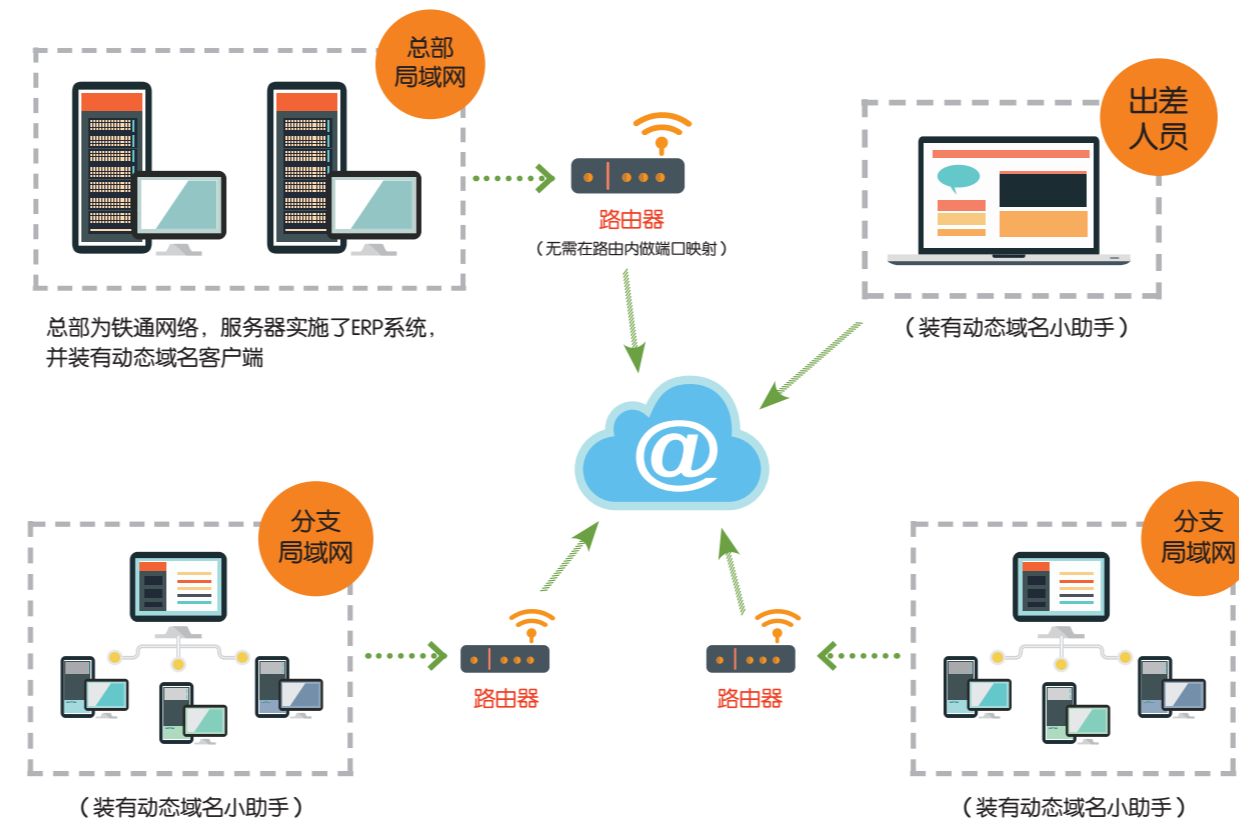

## 1、标准版

金万维动态域名解析系统（gnHost）由金万维出身于中科院软件研究所的工程师团队研发完成。该系统由两部分构成，一部分是客户端，运行在用户的主机上；另一部分是服务器，由金万维负责运营。

所谓动态域名解析，就是实现固定域名到动态IP地址之间的解析。用户每次上网得到新的IP地址之后，安装在用户计算机里的动态域名客户端就会把这个IP地址发送到动态域名解析服务器，更新域名解析数据库。Internet上的其他人要访问这个域名的时候，动态域名解析服务器会返回正确的IP地址给他。

## 2、NAT版

2013年，金万维震撼推出无需公网IP、无需端口映射的动态域名NAT版。该版本旨在解决公网IP资源日益枯竭的情况下越来越多的网络逐渐失去了公网IP的解析困境，全天候应用于铁通、长宽、方正、电信通、小区宽带以及越来越多的被运营商做了NAT转发而失去公网IP的电信、联通等网络。另外NAT版无需任何端口映射，有效穿透多层路由，简化实施，是解决各种复杂网络环境和实施环境解析问题的终极解决方案。

# 02 / 产品用途

使用金万维动态域名解析服务后，用户能够实现：

- 1、出差在外或分支机构访问公司的OA、CRM、ERP系统；
- 2、利用ADSL等宽带连接实现远程视频监控；
- 3、利用ADSL等宽带连接实现VPN接入；
- 4、在办公室或者家里搭建网站、FTP、Mail等服务器。

金万维动态域名自2004年推出以来，经过不断升级和优化，技术上已经处于行业领先地位。目前金万维动态域名解析服务已经连续稳定运行70000个小时以上，故障率低于0.05%，用户数超过500万，是国内最值得信赖的动态域名解析产品。