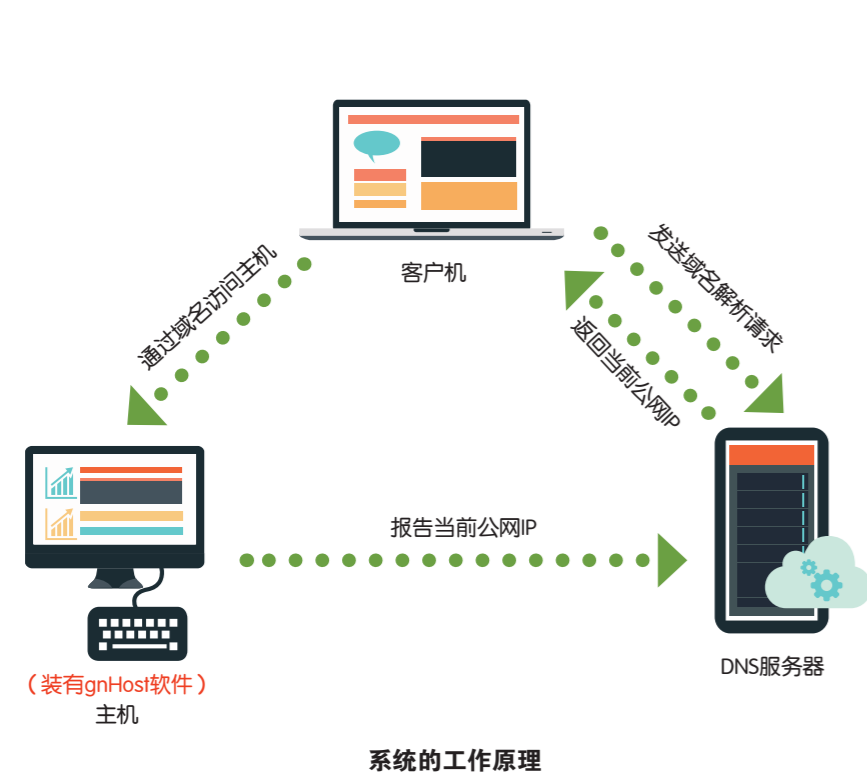

# 动态域名 | gnHost

稳定、快速、智能！国内最可信赖的动态域名解析服务

- 性能稳定，故障率低于0.05%
- 解析快速，实时动态刷新策略
- 设计智能，应用操作简单易懂
- 界面美观，人性化的外观设计

GNWAY  
gnHost

金万维®  
GNWAY 北京金万维科技有限公司  
Beijing GNWAY Technology CO.,LTD

地址：北京市丰台区南四环西路总部基地188号六区16号楼9层（园区）  
邮编：100070  
机：010-63701717  
真：010-52285616  
址：http://www.gnWay.com

扫一扫，关注金万维官方微信

北京金万维科技有限公司 www.gnWay.com

## 1、标准版

金万维动态域名解析系统（gnHost）由金万维出身于中科院软件研究所的工程师团队研发完成。该系统由两部分构成，一部分是客户端，运行在用户的主机上；另一部分是服务器，由金万维负责运营。

所谓动态域名解析，就是实现固定域名到动态IP地址之间的解析。用户每次上网得到新的IP地址之后，安装在用户计算机里的动态域名客户端就会把这个IP地址发送到动态域名解析服务器，更新域名解析数据库。Internet上的其他人要访问这个域名的时候，动态域名解析服务器会返回正确的IP地址给他。